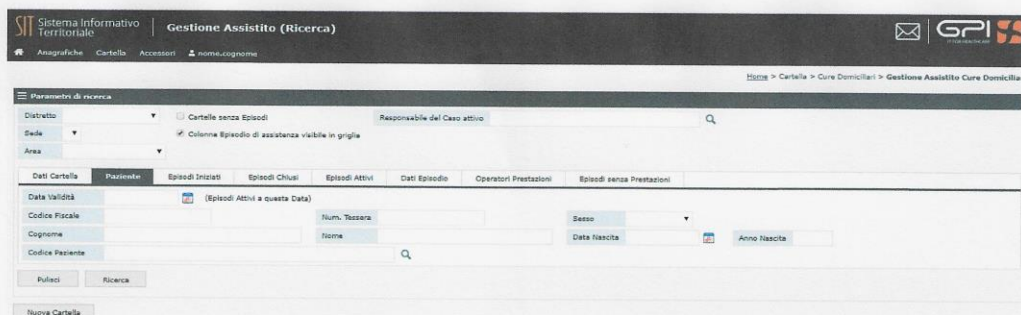

AVVISO PIATTAFORMA Si.Ge.Mo.NA.

OGGETTO: Aggiornamento grafico – funzionale Sistema informativo territoriale S.I.T.

Si informano gli utenti che nei prossimi giorni sarà rilasciato un aggiornamento della piattaforma Si.Ge.Mo.N.A. .

L'aggiornamento non conterrà sostanziali modifiche tecniche, ma esclusivamente una nuova veste grafica e l'attivazione dei menù a tendina (a differenza di come avveniva in precedenza (ad apertura automatica con il passaggio del puntatore del mouse) occorrerà cliccare sulla voce "menù" per veder comparire la tendina di selezione.

Si allegano le relative immagini:

Si ricorda che l'indirizzo assistenzasigemona@gpi.it è a vostra disposizione per ogni richiesta di assistenza.

Catanzaro, 12/06/2018

Gruppo GPI S.p.A.

GPI S.p.A.
Via Ragazzi del'99 n. 13
38123 TRENTO
C.F. / P.IVA 01944260221